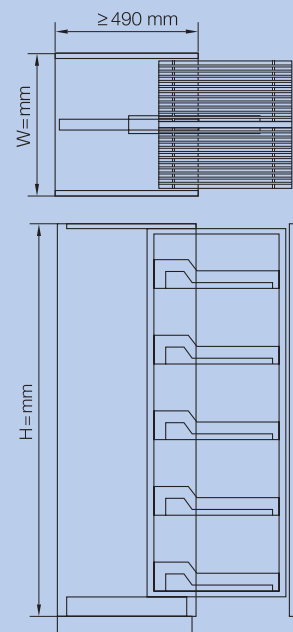

## Columna extraíble

## Diagrama Columna extraíble

## Medidas

Código	U	W	D/H	No. canastillas	Orientación
<b>Dispensa extraíble</b>					
1201-064	JG	900 mm	510 mm x 1270 mm	20 (A) 10 (B)	
1201-065	JG	900 mm	510 mm x 1845 mm	28 (A) 14 (B)	
1201-066	PZ	450 mm	510 mm x 1765-2065 mm*	6 (C) 6 (D)	
<b>Columna extraíble</b>					
			<b>Altura</b>		
1201-077	PZ	300 mm	1000-1400 mm*	4	
1201-078	PZ	300 mm	1600-2000 mm*	5	
1201-079	PZ	300 mm	1900-2300 mm*	6	
1201-068	JG	400 mm	1000-1400 mm*	4	
1201-070	JG	400 mm	1300-1700 mm*	4	
1201-072	JG	400 mm	1600-2000 mm*	5	
1201-074	JG	400 mm	1900-2300 mm*	6	
<b>Extraíble para esquina</b>					
			<b>Prof./Alt. mínima de mueble</b>		
1201-075	PZ	450 mm	490 mm x 660 mm		Derecho
1201-076	PZ	450 mm	490 mm x 660 mm		Izquierdo