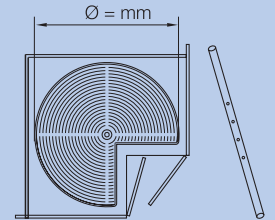

## Medidas

Código	U	W	D/H	No. canastillas	Orientación
<b>Dispensa extraíble</b>					
1201-064	JG	900 mm	510 mm x 1270 mm	20 (A) 10 (B)	
1201-065	JG	900 mm	510 mm x 1845 mm	28 (A) 14 (B)	
1201-066	PZ	450 mm	510 mm x 1765-2065 mm*	6 (C) 6 (D)	
<b>Columna extraíble</b>					
			<b>Altura</b>		
1201-077	PZ	300 mm	1000-1400 mm*	4	
1201-078	PZ	300 mm	1600-2000 mm*	5	
1201-079	PZ	300 mm	1900-2300 mm*	6	
1201-068	JG	400 mm	1000-1400 mm*	4	
1201-070	JG	400 mm	1300-1700 mm*	4	
1201-072	JG	400 mm	1600-2000 mm*	5	
1201-074	JG	400 mm	1900-2300 mm*	6	
<b>Extraíble para esquina</b>					
			<b>Prof./Alt. mínima de mueble</b>		
1201-075	PZ	450 mm	490 mm x 660 mm		Derecho
1201-076	PZ	450 mm	490 mm x 660 mm		Izquierdo

U= unidad / W= medida del mueble / D= profundidad / H= altura

\* Altura regulable

Cerrajes®

# Botes de basura y Sistemas Lazy

Diagrama  
Bote de basura 3723080

Diagrama  
Canastilla circular en PVC 3/4

Diagrama  
Canastilla circular en PVC 4/4

Diagrama  
Canastilla circular media luna

## Sistemas Lazy

Canastilla circular en PVC 3/4

Canastilla circular en PVC 4/4

Canastilla circular en PVC media luna

Código	U	Capacidad	D/H	No. canastillas	Diámetro	W	Acabado
<b>Botes de basura</b>							
1214-017	PZ	15 lts	400 mm x 550 mm			400 mm	Blanco
1214-018	PZ	15 lts	400 mm x 550 mm			400 mm	Cromo
<b>Sistemas lazy</b>							
<b>Canastilla circular en PVC 3/4</b>							
1203-054	PZ			2	500 mm (20")	600 mm	Blanco
1203-055	PZ			2	720 mm (28")	800 mm	Blanco
1203-053	PZ			2	820 mm (32")	900 mm	Cromado
1203-056	PZ			2	820 mm (32")	900 mm	Blanco
<b>Canastilla circular en PVC 4/4</b>							
1203-058	PZ			2	720 mm (28")	800 mm	Blanco
1203-059	PZ			2	820 mm (32")	900 mm	Blanco
<b>Canastilla circular en PVC media luna</b>							
1203-060	PZ			2	720 mm (28")	800 mm	Blanco
1203-061	PZ			2	750 mm (30")	800 mm	Blanco
1203-062	PZ			2	850 mm (34")	900 mm	Blanco