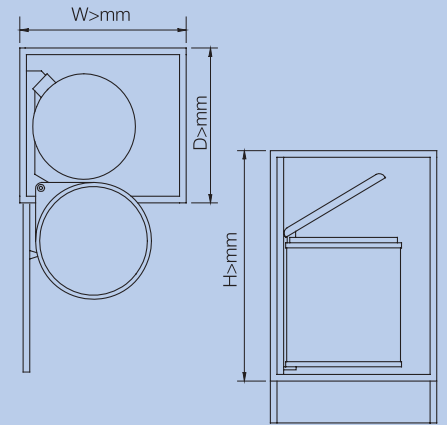

## Medidas

Código	U	W	D/H	No. canastillas	Orientación
<b>Dispensa extraíble</b>					
1201-064	JG	900 mm	510 mm x 1270 mm	20 (A) 10 (B)	
1201-065	JG	900 mm	510 mm x 1845 mm	28 (A) 14 (B)	
1201-066	PZ	450 mm	510 mm x 1765-2065 mm*	6 (C) 6 (D)	
<b>Columna extraíble</b>					
			<b>Altura</b>		
1201-077	PZ	300 mm	1000-1400 mm*	4	
1201-078	PZ	300 mm	1600-2000 mm*	5	
1201-079	PZ	300 mm	1900-2300 mm*	6	
1201-068	JG	400 mm	1000-1400 mm*	4	
1201-070	JG	400 mm	1300-1700 mm*	4	
1201-072	JG	400 mm	1600-2000 mm*	5	
1201-074	JG	400 mm	1900-2300 mm*	6	
<b>Extraíble para esquina</b>					
			<b>Prof./Alt. mínima de mueble</b>		
1201-075	PZ	450 mm	490 mm x 660 mm		Derecho
1201-076	PZ	450 mm	490 mm x 660 mm		Izquierdo

U= unidad / W= medida del mueble / D= profundidad / H= altura

\* Altura regulable

Cerrajes®

# Botes de basura y Sistemas Lazy

Diagrama  
Bote de basura 3723080

Diagrama  
Canastilla circular en PVC 3/4

Diagrama  
Canastilla circular en PVC 4/4

Diagrama  
Canastilla circular media luna

## Sistemas Lazy

Canastilla circular en PVC 3/4

Canastilla circular en PVC 4/4

Canastilla circular en PVC media luna

Código	U	Capacidad	D/H	No. canastillas	Diámetro	W	Acabado
<b>Botes de basura</b>							
1214-017	PZ	15 lts	400 mm x 550 mm			400 mm	Blanco
1214-018	PZ	15 lts	400 mm x 550 mm			400 mm	Cromo
<b>Sistemas lazy</b>							
<b>Canastilla circular en PVC 3/4</b>							
1203-054	PZ			2	500 mm (20")	600 mm	Blanco
1203-055	PZ			2	720 mm (28")	800 mm	Blanco
1203-053	PZ			2	820 mm (32")	900 mm	Cromado
1203-056	PZ			2	820 mm (32")	900 mm	Blanco
<b>Canastilla circular en PVC 4/4</b>							
1203-058	PZ			2	720 mm (28")	800 mm	Blanco
1203-059	PZ			2	820 mm (32")	900 mm	Blanco
<b>Canastilla circular en PVC media luna</b>							
1203-060	PZ			2	720 mm (28")	800 mm	Blanco
1203-061	PZ			2	750 mm (30")	800 mm	Blanco
1203-062	PZ			2	850 mm (34")	900 mm	Blanco