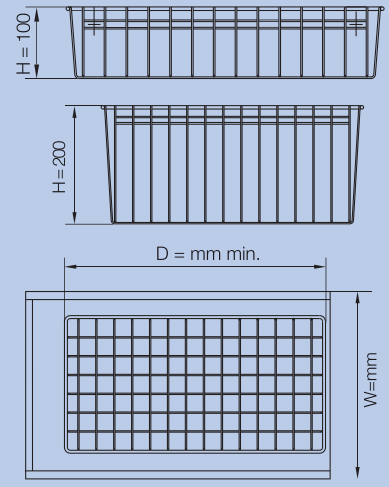

# Extraíbles cromados

Columna lateral para cocina

Estructura para columna lateral

Diagrama Estructura para columna lateral

Canastilla extraíble

Canastilla para columna lateral

Diagrama Canastilla extraíble

Canastilla extraíble múltiple

Botellero para columna lateral

Canastilla extraíble con botellero

Código	U	W	D/H
<b>Columna lateral para cocina</b>			
1201-031	PZ	150 mm	450 mm x 460 mm
<b>Estructura para columna lateral</b>			
1201-032	PZ	300 mm	510 mm x 660 mm
<b>Canastilla para columna lateral</b>			
1201-033	PZ	300 mm	
1201-034	PZ	150 mm	
<b>Botellero para columna lateral</b>			
1201-035	PZ	300 mm	
1201-036	PZ	150 mm	
<b>Canastilla extraíble</b>			
1201-037	PZ	400 mm	510 mm x 505 mm
1201-038	PZ	450 mm	510 mm x 505 mm
<b>Canastilla extraíble múltiple</b>			
1201-039	PZ	400 mm	510 mm x 505 mm
1201-040	PZ	450 mm	510 mm x 505 mm
<b>Canastilla extraíble con botellero</b>			
1201-041	PZ	150 mm	510 mm x 505 mm
1201-043	PZ	300 mm	510 mm x 505 mm

## Cesto para verduras

Diagrama  
Cesto para verduras

## Medidas

Código	U	W	D/H	No. canastillas	Orientación
<b>Dispensa extraíble</b>					
1201-064	JG	900 mm	510 mm x 1270 mm	20 (A) 10 (B)	
1201-065	JG	900 mm	510 mm x 1845 mm	28 (A) 14 (B)	
1201-066	PZ	450 mm	510 mm x 1765-2065 mm*	6 (C) 6 (D)	
<b>Columna extraíble</b>					
			<b>Altura</b>		
1201-077	PZ	300 mm	1000-1400 mm*	4	
1201-078	PZ	300 mm	1600-2000 mm*	5	
1201-079	PZ	300 mm	1900-2300 mm*	6	
1201-068	JG	400 mm	1000-1400 mm*	4	
1201-070	JG	400 mm	1300-1700 mm*	4	
1201-072	JG	400 mm	1600-2000 mm*	5	
1201-074	JG	400 mm	1900-2300 mm*	6	
<b>Extraíble para esquina</b>					
			<b>Prof./Alt. mínima de mueble</b>		
1201-075	PZ	450 mm	490 mm x 660 mm		Derecho
1201-076	PZ	450 mm	490 mm x 660 mm		Izquierdo