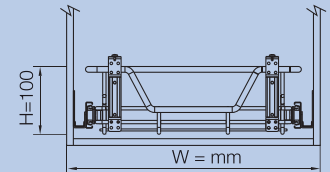

## Cesto para verduras

Diagrama  
Cesto para verduras

## Canastilla con corredera de extensión

Diagrama  
Canastilla con corredera de extensión

## Canastilla para fregadero

Diagrama  
Canastilla para fregadero

Código	U	W	D/H
<b>Cesto para verduras</b>			
1201-045	PZ	400 mm	450 mm x 100 mm
1201-050	PZ	400 mm	450 mm x 200 mm
1201-046	PZ	450 mm	450 mm x 100 mm
1201-051	PZ	450 mm	450 mm x 200 mm
1201-047	PZ	500 mm	450 mm x 100 mm
1201-052	PZ	500 mm	450 mm x 200 mm
<b>Canastilla con corredera de extensión</b>			
1201-055	PZ	450 mm	
1201-056	PZ	500 mm	
1201-057	PZ	600 mm	
1201-058	PZ	900 mm	
<b>Canastilla para fregadero</b>			
1201-063	PZ	900 mm	560 mm x 120 mm
<b>Soporte para canastilla con frente</b>			
1201-054	JG		