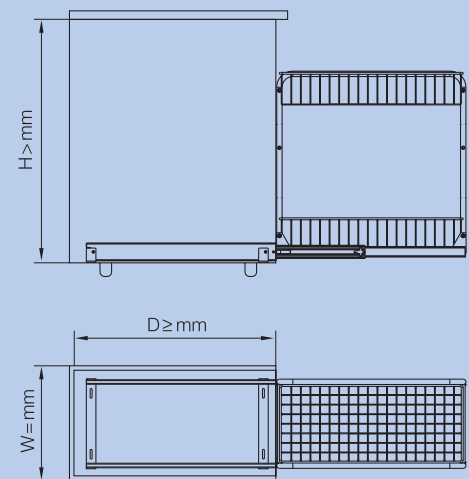

## Diagrama Porta botellas

# Extraíbles cromados

Columna lateral para cocina

Estructura para columna lateral

Diagrama Estructura para columna lateral

Canastilla extraíble

Canastilla para columna lateral

Diagrama Canastilla extraíble

Canastilla extraíble múltiple

Botellero para columna lateral

Canastilla extraíble con botellero

Código	U	W	D/H
<b>Columna lateral para cocina</b>			
1201-031	PZ	150 mm	450 mm x 460 mm
<b>Estructura para columna lateral</b>			
1201-032	PZ	300 mm	510 mm x 660 mm
<b>Canastilla para columna lateral</b>			
1201-033	PZ	300 mm	
1201-034	PZ	150 mm	
<b>Botellero para columna lateral</b>			
1201-035	PZ	300 mm	
1201-036	PZ	150 mm	
<b>Canastilla extraíble</b>			
1201-037	PZ	400 mm	510 mm x 505 mm
1201-038	PZ	450 mm	510 mm x 505 mm
<b>Canastilla extraíble múltiple</b>			
1201-039	PZ	400 mm	510 mm x 505 mm
1201-040	PZ	450 mm	510 mm x 505 mm
<b>Canastilla extraíble con botellero</b>			
1201-041	PZ	150 mm	510 mm x 505 mm
1201-043	PZ	300 mm	510 mm x 505 mm

## Cesto para verduras

Diagrama  
Cesto para verduras