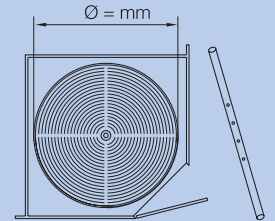

## Medidas

Código	U	W	D/H	No. canastillas	Orientación
<b>Dispensa extraíble</b>					
1201-064	JG	900 mm	510 mm x 1270 mm	20 (A) 10 (B)	
1201-065	JG	900 mm	510 mm x 1845 mm	28 (A) 14 (B)	
1201-066	PZ	450 mm	510 mm x 1765-2065 mm*	6 (C) 6 (D)	
<b>Columna extraíble</b>					
			<b>Altura</b>		
1201-077	PZ	300 mm	1000-1400 mm*	4	
1201-078	PZ	300 mm	1600-2000 mm*	5	
1201-079	PZ	300 mm	1900-2300 mm*	6	
1201-068	JG	400 mm	1000-1400 mm*	4	
1201-070	JG	400 mm	1300-1700 mm*	4	
1201-072	JG	400 mm	1600-2000 mm*	5	
1201-074	JG	400 mm	1900-2300 mm*	6	
<b>Extraíble para esquina</b>					
			<b>Prof./Alt. mínima de mueble</b>		
1201-075	PZ	450 mm	490 mm x 660 mm		Derecho
1201-076	PZ	450 mm	490 mm x 660 mm		Izquierdo

U= unidad / W= medida del mueble / D= profundidad / H= altura

\* Altura regulable

Cerrajes®

# Botes de basura y Sistemas Lazy

Diagrama  
Bote de basura 3723080

Diagrama  
Canastilla circular en PVC 3/4

Diagrama  
Canastilla circular en PVC 4/4

Diagrama  
Canastilla circular media luna

## Sistemas Lazy

Canastilla circular en PVC 3/4

Canastilla circular en PVC 4/4

Canastilla circular en PVC media luna

Código	U	Capacidad	D/H	No. canastillas	Diámetro	W	Acabado
<b>Botes de basura</b>							
1214-017	PZ	15 lts	400 mm x 550 mm			400 mm	Blanco
1214-018	PZ	15 lts	400 mm x 550 mm			400 mm	Cromo
<b>Sistemas lazy</b>							
<b>Canastilla circular en PVC 3/4</b>							
1203-054	PZ			2	500 mm (20")	600 mm	Blanco
1203-055	PZ			2	720 mm (28")	800 mm	Blanco
1203-053	PZ			2	820 mm (32")	900 mm	Cromado
1203-056	PZ			2	820 mm (32")	900 mm	Blanco
<b>Canastilla circular en PVC 4/4</b>							
1203-058	PZ			2	720 mm (28")	800 mm	Blanco
1203-059	PZ			2	820 mm (32")	900 mm	Blanco
<b>Canastilla circular en PVC media luna</b>							
1203-060	PZ			2	720 mm (28")	800 mm	Blanco
1203-061	PZ			2	750 mm (30")	800 mm	Blanco
1203-062	PZ			2	850 mm (34")	900 mm	Blanco