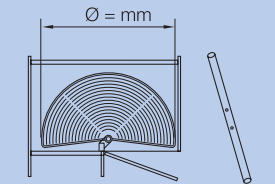

## Medidas

Código	U	W	D/H	No. canastillas	Orientación
<b>Dispensa extraíble</b>					
1201-064	JG	900 mm	510 mm x 1270 mm	20 (A) 10 (B)	
1201-065	JG	900 mm	510 mm x 1845 mm	28 (A) 14 (B)	
1201-066	PZ	450 mm	510 mm x 1765-2065 mm*	6 (C) 6 (D)	
<b>Columna extraíble</b>					
			<b>Altura</b>		
1201-077	PZ	300 mm	1000-1400 mm*	4	
1201-078	PZ	300 mm	1600-2000 mm*	5	
1201-079	PZ	300 mm	1900-2300 mm*	6	
1201-068	JG	400 mm	1000-1400 mm*	4	
1201-070	JG	400 mm	1300-1700 mm*	4	
1201-072	JG	400 mm	1600-2000 mm*	5	
1201-074	JG	400 mm	1900-2300 mm*	6	
<b>Extraíble para esquina</b>					
			<b>Prof./Alt. mínima de mueble</b>		
1201-075	PZ	450 mm	490 mm x 660 mm		Derecho
1201-076	PZ	450 mm	490 mm x 660 mm		Izquierdo

U= unidad / W= medida del mueble / D= profundidad / H= altura

\* Altura regulable

Cerrajes®

# Botes de basura y Sistemas Lazy

Diagrama  
Bote de basura 3723080

Diagrama  
Canastilla circular en PVC 3/4

Diagrama  
Canastilla circular en PVC 4/4

Diagrama  
Canastilla circular media luna

## Sistemas Lazy

Canastilla circular en PVC 3/4

Canastilla circular en PVC 4/4

Canastilla circular en PVC media luna

Código	U	Capacidad	D/H	No. canastillas	Diámetro	W	Acabado
<b>Botes de basura</b>							
1214-017	PZ	15 lts	400 mm x 550 mm			400 mm	Blanco
1214-018	PZ	15 lts	400 mm x 550 mm			400 mm	Cromo
<b>Sistemas lazy</b>							
<b>Canastilla circular en PVC 3/4</b>							
1203-054	PZ			2	500 mm (20")	600 mm	Blanco
1203-055	PZ			2	720 mm (28")	800 mm	Blanco
1203-053	PZ			2	820 mm (32")	900 mm	Cromado
1203-056	PZ			2	820 mm (32")	900 mm	Blanco
<b>Canastilla circular en PVC 4/4</b>							
1203-058	PZ			2	720 mm (28")	800 mm	Blanco
1203-059	PZ			2	820 mm (32")	900 mm	Blanco
<b>Canastilla circular en PVC media luna</b>							
1203-060	PZ			2	720 mm (28")	800 mm	Blanco
1203-061	PZ			2	750 mm (30")	800 mm	Blanco
1203-062	PZ			2	850 mm (34")	900 mm	Blanco