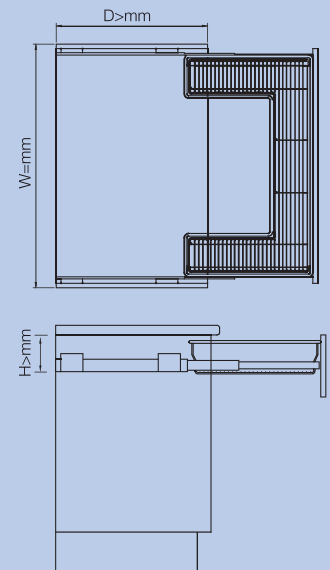

## Cesto para verduras

Diagrama  
Cesto para verduras

## Canastilla con corredera de extensión

Diagrama  
Canastilla con corredera de extensión

## Canastilla para fregadero

Diagrama  
Canastilla para fregadero

Código	U	W	D/H
<b>Cesto para verduras</b>			
1201-045	PZ	400 mm	450 mm x 100 mm
1201-050	PZ	400 mm	450 mm x 200 mm
1201-046	PZ	450 mm	450 mm x 100 mm
1201-051	PZ	450 mm	450 mm x 200 mm
1201-047	PZ	500 mm	450 mm x 100 mm
1201-052	PZ	500 mm	450 mm x 200 mm
<b>Canastilla con corredera de extensión</b>			
1201-055	PZ	450 mm	
1201-056	PZ	500 mm	
1201-057	PZ	600 mm	
1201-058	PZ	900 mm	
<b>Canastilla para fregadero</b>			
1201-063	PZ	900 mm	560 mm x 120 mm
<b>Soporte para canastilla con frente</b>			
1201-054	JG		

U= unidad / W= medida del mueble / D= profundidad / H= altura