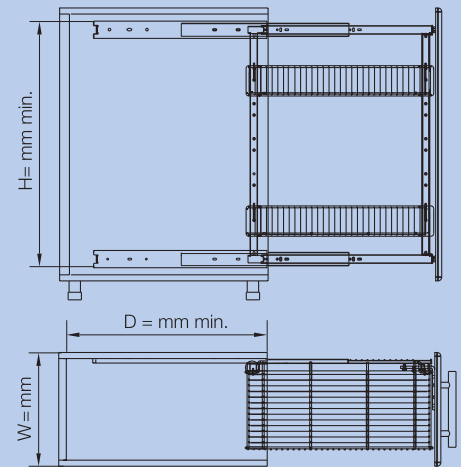

## Diagrama Porta botellas

# Extraíbles cromados

Columna lateral para cocina

Estructura para columna lateral

Diagrama Estructura para columna lateral

Canastilla extraíble

Canastilla para columna lateral

Diagrama Canastilla extraíble

Canastilla extraíble múltiple

Botellero para columna lateral

Canastilla extraíble con botellero

Código	U	W	D/H
<b>Columna lateral para cocina</b>			
1201-031	PZ	150 mm	450 mm x 460 mm
<b>Estructura para columna lateral</b>			
1201-032	PZ	300 mm	510 mm x 660 mm
<b>Canastilla para columna lateral</b>			
1201-033	PZ	300 mm	
1201-034	PZ	150 mm	
<b>Botellero para columna lateral</b>			
1201-035	PZ	300 mm	
1201-036	PZ	150 mm	
<b>Canastilla extraíble</b>			
1201-037	PZ	400 mm	510 mm x 505 mm
1201-038	PZ	450 mm	510 mm x 505 mm
<b>Canastilla extraíble múltiple</b>			
1201-039	PZ	400 mm	510 mm x 505 mm
1201-040	PZ	450 mm	510 mm x 505 mm
<b>Canastilla extraíble con botellero</b>			
1201-041	PZ	150 mm	510 mm x 505 mm
1201-043	PZ	300 mm	510 mm x 505 mm

## Cesto para verduras

Diagrama  
Cesto para verduras